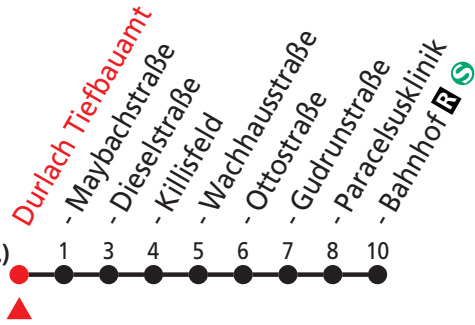

Gültig ab 27.12.2017

Fahrzeit in Minuten (ca.)

### Montag - Freitag

0			
1			
2			
3			
4			
5	44		
6	14	34	54
7	14	34	54
8	14	34	54
9	14	34	54
10	14	34	54
11	14	34	54
12	14	34	54
13	14	34	54
14	14	34	54
15	14	34	54
16	14	34	54
17	14	34	54
18	14	34	54
19	14	34	
20			
21			
22			
23			