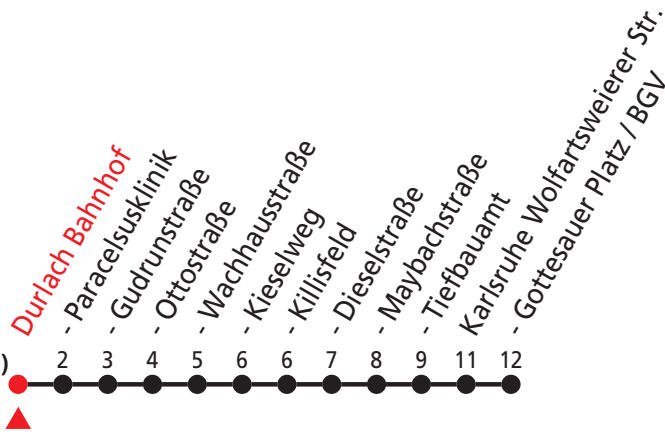

Gültig ab 27.12.2017

	Montag - Freitag	Samstag	Sonn- und Feiertag
0			
1			
2			
3			
4			
5			
6	12 _B 32 _B 52 _B		
7	12 _B 32 _B 52 _B		
8	12 _B 32 _B 52 _B		
9	12 _B 32 _B 52 _B		54 ^A
10	12 _B 32 _B 52 _B		
11	12 _B 32 _B 52 _B		54 ^A
12	12 _B 32 _B 52 _B		
13	12 _B 32 _B 52 _B		54 ^A
14	12 _B 32 _B 52 _B		
15	12 _B 32 _B 52 _B		54 ^A
16	12 _B 32 _B 52 _B		
17	12 _B 32 _B 52 _B		54 ^A
18	12 _B 32 _B 52 _B		
19	12 _B 32 _B 52 _B	54 ^A	54 ^A
20			
21	54 ^A	54 ^A	54 ^A
22			
23	54 ^A	54 ^A	54 ^A

Zeichenerklärung:

A bis Durlach Kieselweg B bedient nicht Durlach Kieselweg Voranmeldung mind. 30 Min. vor Abfahrt unter Tel (0721) 160 200